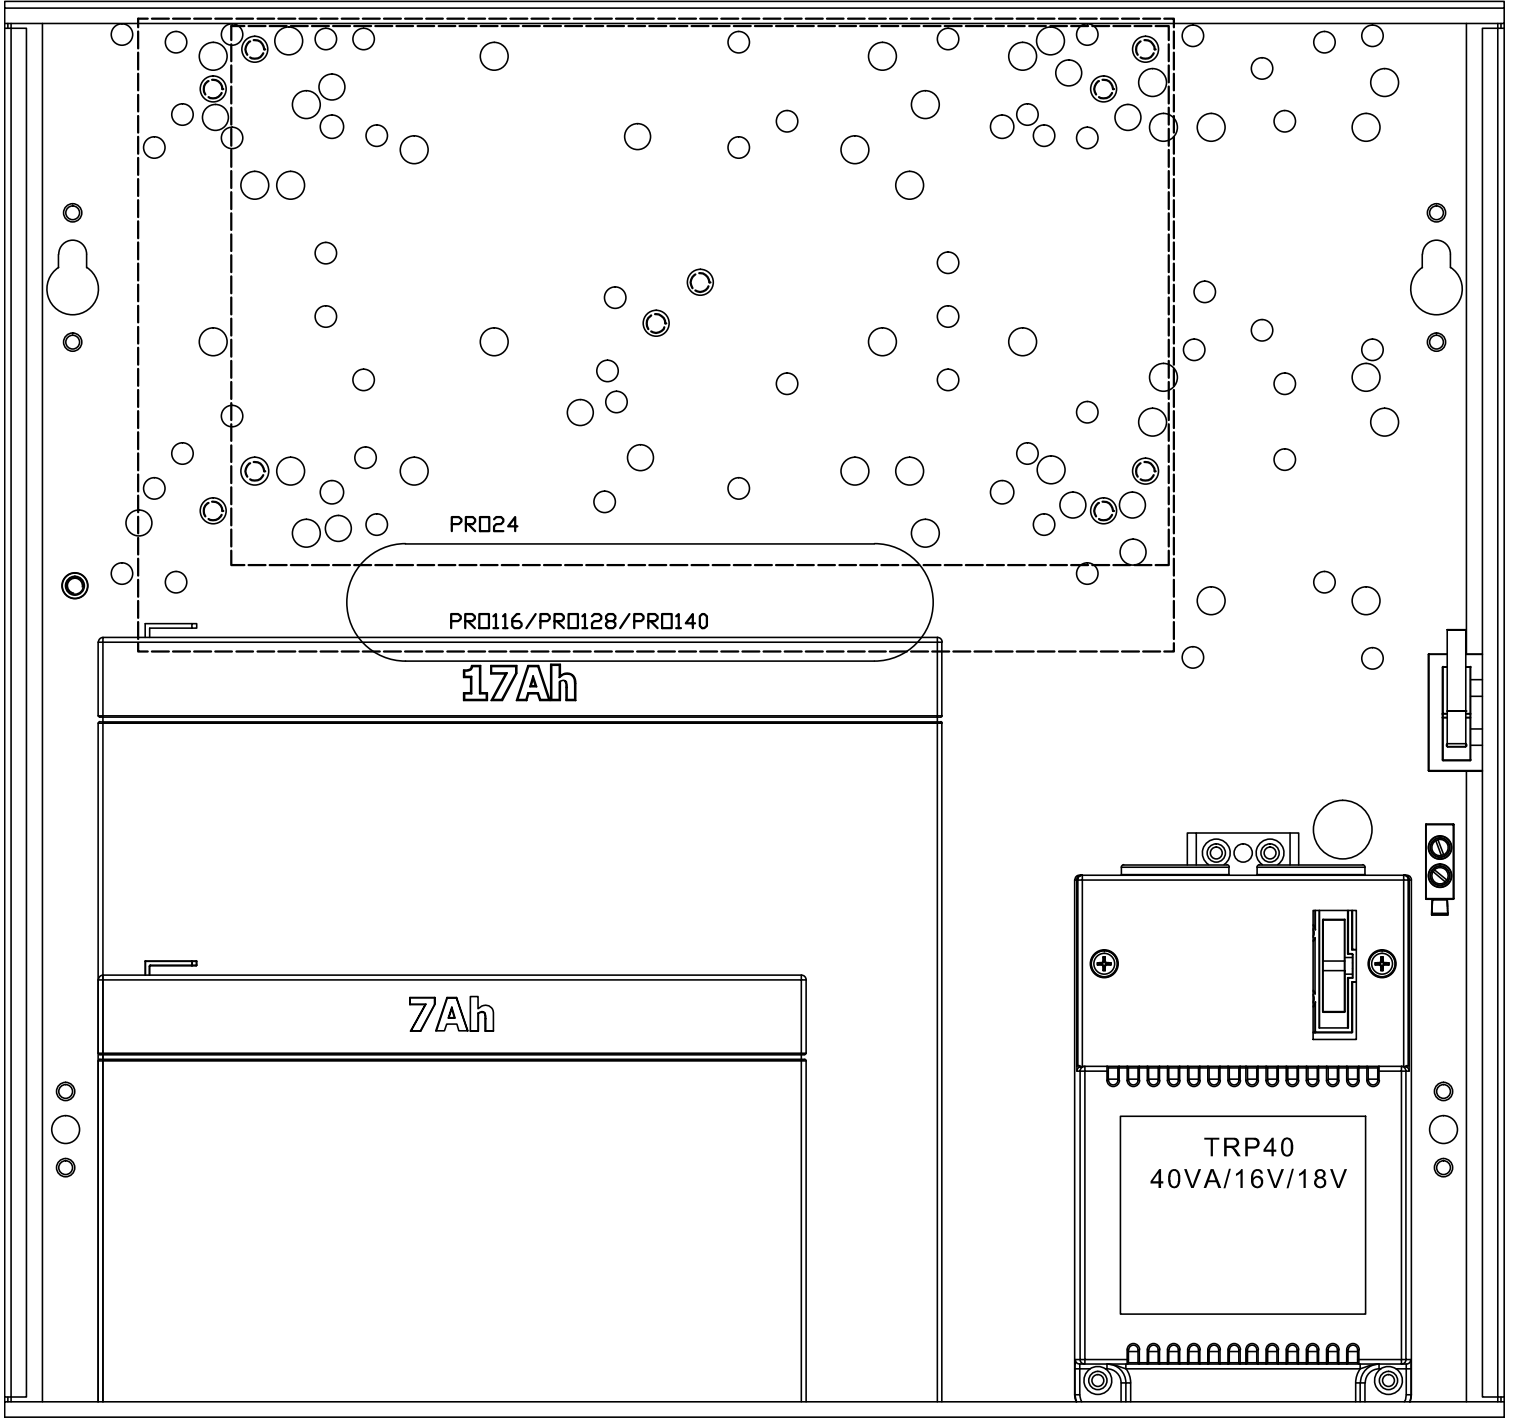

AWO220 - 17/TRP40/DSPR/S

RISCO